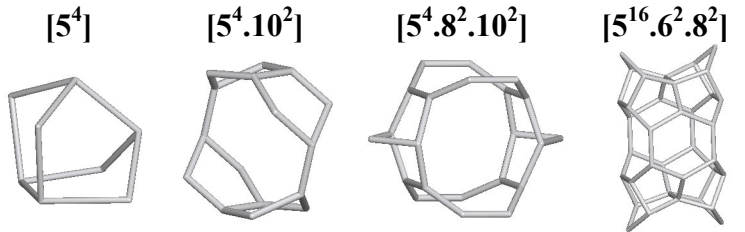

TILES

Face symbol:

V, E, F:

(8, 10, 5)	(16, 20, 6)	(22, 28, 8)	(36, 54, 20)
------------	-------------	-------------	--------------

Symmetry:

<i>m</i>	<i>mmm</i>	<i>mmm</i>	<i>mmm</i>
----------	------------	------------	------------

Wyckoff:

<i>8n</i>	<i>2d</i>	<i>2b</i>	<i>2c</i>
-----------	-----------	-----------	-----------

Label:

t-tes 	t-dac-1* 	t-dac-2* 	t-fer* 
---	--	--	--

TILING